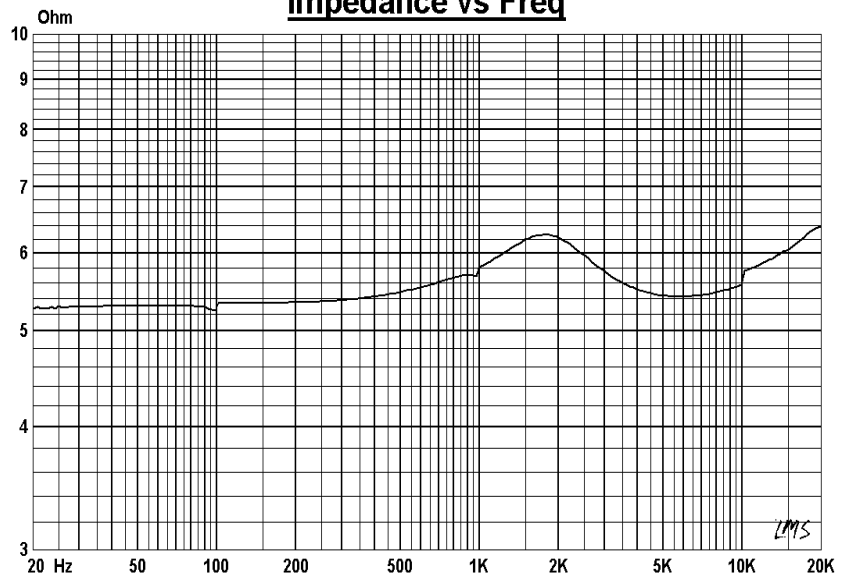

Impedance vs Freq

OEM & ODM WELCOME

GUI-SOUND ELECTRONICS INDUSTRIAL CO., LTD

<http://www.gui-sound.com> E-mail: sales@gui-sound.com