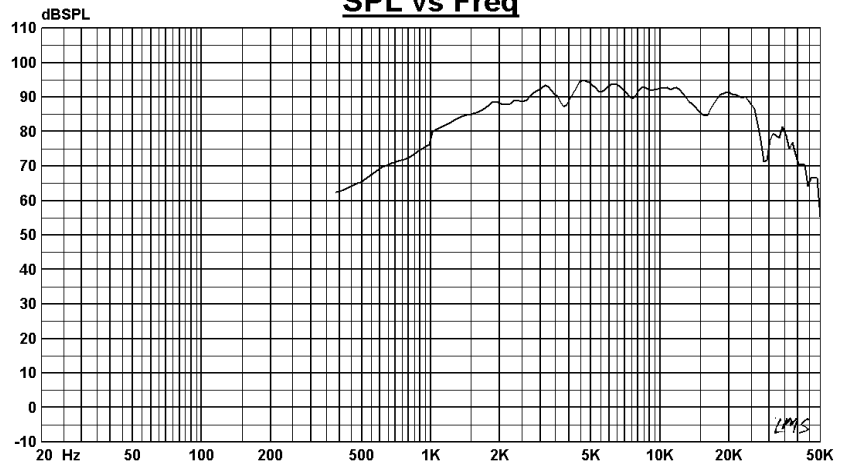

Specifications & Thiele/Small Parameters

Impedance	: 6 Ohm
Minimum Frequency Response	: 1600Hz
Reproduction Frequency Response	: Fo~27K
S.P.L.	: 91dB/W(m)
Rated Input	: 15W
Music Power	: 25W
Equivalent Diagram Radius	:
Equivalent Mass	:
Magnet Weight	: 30 g
Net Weight	: 75 g
Fs	: 1602 Hz
Re	: 5.2 Ohm
Mms	:
BL	:
Qts	: 0.687
Qms	: 0.812
Qes	: 4.447
Vas	:
Xmax	: 0.1mm
no	:
Material	Frame : ABS
	Cone : AL
	Surround : SILK
	Damper :
	VC DIA : 1"
Magner	: NEODYMIUM

SPL vs Freq