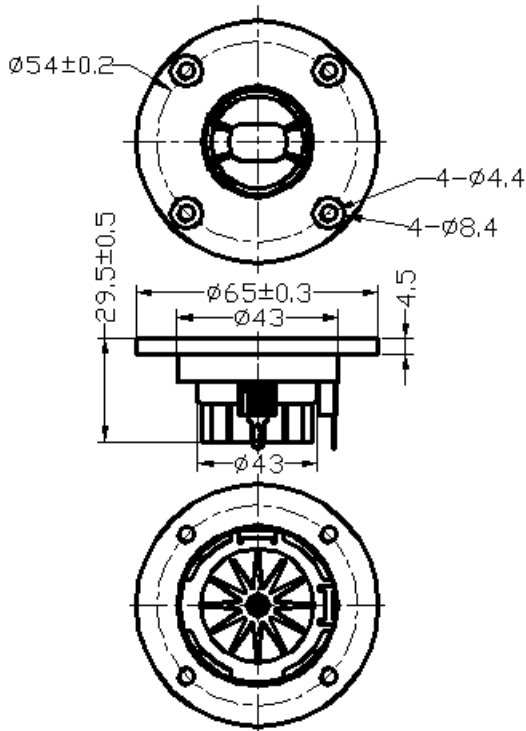

# 1" DOME TWEETER

Model :UR65B6-20T

## Specifications & Thiele/Small Parameters

Impedance	: 6 Ohm
Minimum Frequency Response	: 1600Hz
Reproduction Frequency Response	: Fo~27K
S.P.L.	: 91dB/W(m)
Rated Input	: 15W
Music Power	: 25W
Equivalent Diagram Radius	:
Equivalent Mass	:
Magnet Weight	: 30 g
Net Weight	: 75 g
Fs	: 1602 Hz
Re	: 5.2 Ohm
Mms	:
BL	:
Qts	: 0.687
Qms	: 0.812
Qes	: 4.447
Vas	:
Xmax	: 0.1mm
no	:
Material	Frame : ABS
	Cone : AL
	Surround : SILK
	Damper :
	VC DIA : 1"
Magner	: NEODYMIUM