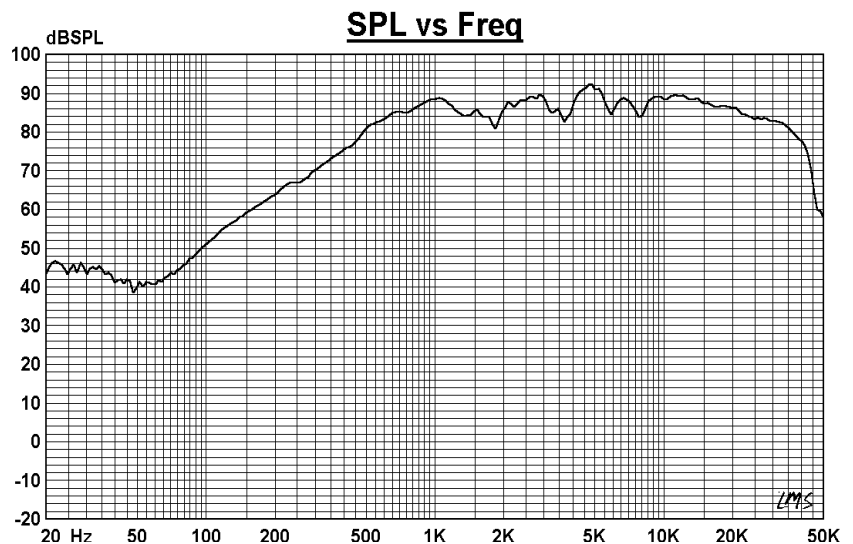

0.8" SHIELDED TWEETER

MODEL: FR99B4-10T

Specifications & Thiele/Small Parameters

Impedance	: 4 Ohm
Minimum Frequency Response	: 776 Hz
Reproduction Frequency Response	: Fo~44K
S.P.L.	: 88 dB/W(m)
Rated Input	: 20 W
Music Power	: 30W
Equivalent Diaphragm Radius	:
Equivalent Mass	:
Magnet Weight	: 339g
Net Weight	: 810 g
Fs	:
Re	: 4.0 Ohm
Mms	:
BL	:
Qts	: 0.877
Qms	: 1.965
Qes	: 1.583
Vas	:
Xmax	: 0.85mm
no	:
Material	Frame : ABS
	Cone : SILK
	Surround :
	Damper :
	VC DIA : 0.8"
Magnet	: 8.0 OZ 3.9 OZ