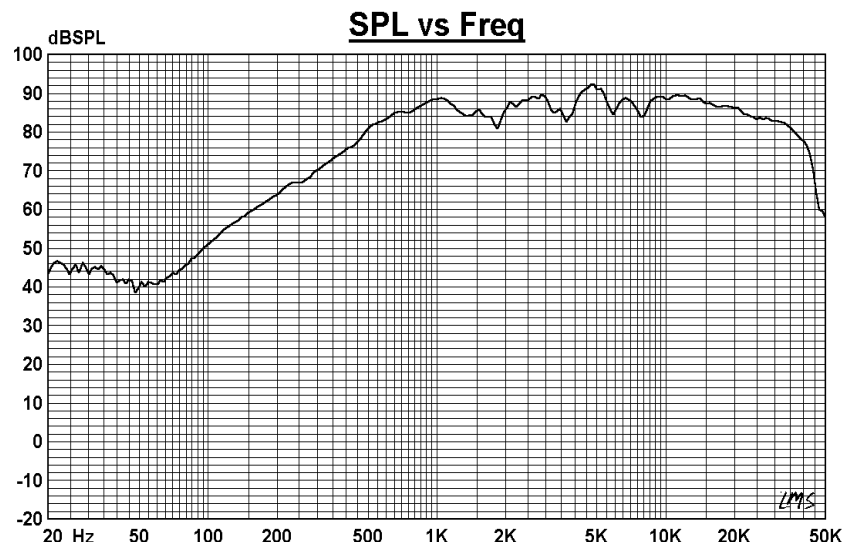

0.8" SHIELDED TWEETER

MODEL: FR99B4-10T

Specifications & Thiele/Small Parameters

Impedance	: 4 Ohm
Minimum Frequency Response	: 776 Hz
Reproduction Frequency Response	: Fo~44K
S.P.L.	: 88 dB/W(m)
Rated Input	: 20 W
Music Power	: 30W
Equivalent Diaphragm Radius	:
Equivalent Mass	:
Magnet Weight	: 339g
Net Weight	: 810 g
Fs	:
Re	: 4.0 Ohm
Mms	:
BL	:
Qts	: 0.877
Qms	: 1.965
Qes	: 1.583
Vas	:
Xmax	: 0.85mm
no	:
Material	Frame : ABS
	Cone : SILK
	Surround :
	Damper :
	VC DIA : 0.8"
Magnet	: 8.0 OZ 3.9 OZ