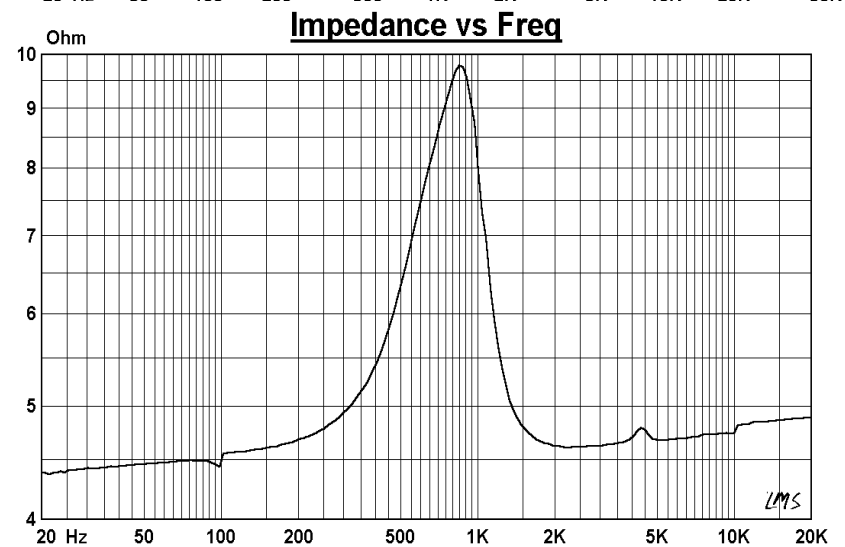

0.8" SHIELDED TWEETER

MODEL: FR99B4-10T

Specifications & Thiele/Small Parameters

Impedance	: 4 Ohm
Minimum Frequency Response	: 776 Hz
Reproduction Frequency Response	: Fo~44K
S.P.L.	: 88 dB/W(m)
Rated Input	: 20 W
Music Power	: 30W
Equivalent Diaphragm Radius	:
Equivalent Mass	:
Magnet Weight	: 339g
Net Weight	: 810 g
Fs	:
Re	: 4.0 Ohm
Mms	:
BL	:
Qts	: 0.877
Qms	: 1.965
Qes	: 1.583
Vas	:
Xmax	: 0.85mm
no	:
Material	Frame : ABS
	Cone : SILK
	Surround :
	Damper :
	VC DIA : 0.8"
Magnet	: 8.0 OZ 3.9 OZ