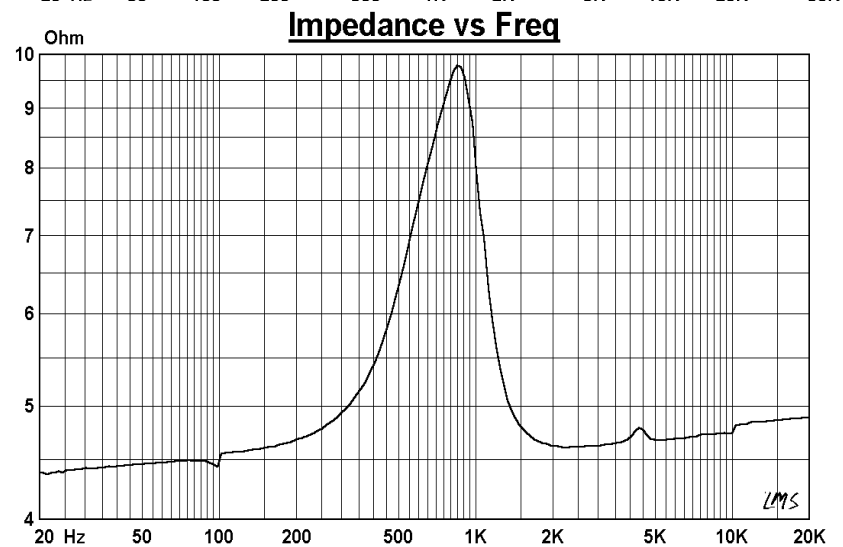

0.8" SHIELDED TWEETER

MODEL: FR99B4-10T

Specifications & Thiele/Small Parameters

Impedance	: 4 Ohm
Minimum Frequency Response	: 776 Hz
Reproduction Frequency Response	: Fo~44K
S.P.L.	: 88 dB/W(m)
Rated Input	: 20 W
Music Power	: 30W
Equivalent Diaphragm Radius	:
Equivalent Mass	:
Magnet Weight	: 339g
Net Weight	: 810 g
Fs	:
Re	: 4.0 Ohm
Mms	:
BL	:
Qts	: 0.877
Qms	: 1.965
Qes	: 1.583
Vas	:
Xmax	: 0.85mm
no	:
Material	Frame : ABS
	Cone : SILK
	Surround :
	Damper :
	VC DIA : 0.8"
Magnet	: 8.0 OZ 3.9 OZ