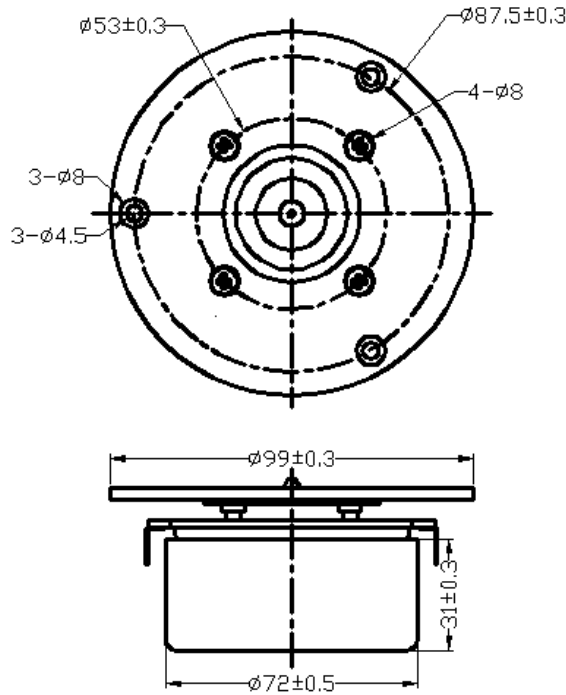

0.8" SHIELDED TWEETER

MODEL: FR99B4-10T

Specifications & Thiele/Small Parameters

Impedance	: 4 Ohm
Minimum Frequency Response	: 776 Hz
Reproduction Frequency Response	: Fo~44K
S.P.L.	: 88 dB/W(m)
Rated Input	: 20 W
Music Power	: 30W
Equivalent Diaphragm Radius	:
Equivalent Mass	:
Magnet Weight	: 339g
Net Weight	: 810 g
Fs	:
Re	: 4.0 Ohm
Mms	:
BL	:
Qts	: 0.877
Qms	: 1.965
Qes	: 1.583
Vas	:
Xmax	: 0.85mm
no	:
Material	Frame : ABS
	Cone : SILK
	Surround :
	Damper :
	VC DIA : 0.8"
Magnet	: 8.0 OZ 3.9 OZ